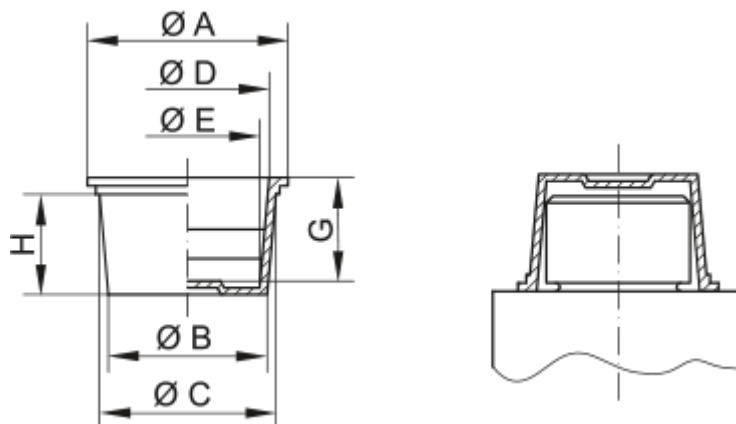

Varenummer: 59GPN610U34

Beskrivelse: KLEE Universal prop GPN 610 U - (\varnothing 45,2-49,6/ \varnothing 48-43,6)

Mål

A = 54

B = 45.2

C = 49.6

D = 48

E = 43.6